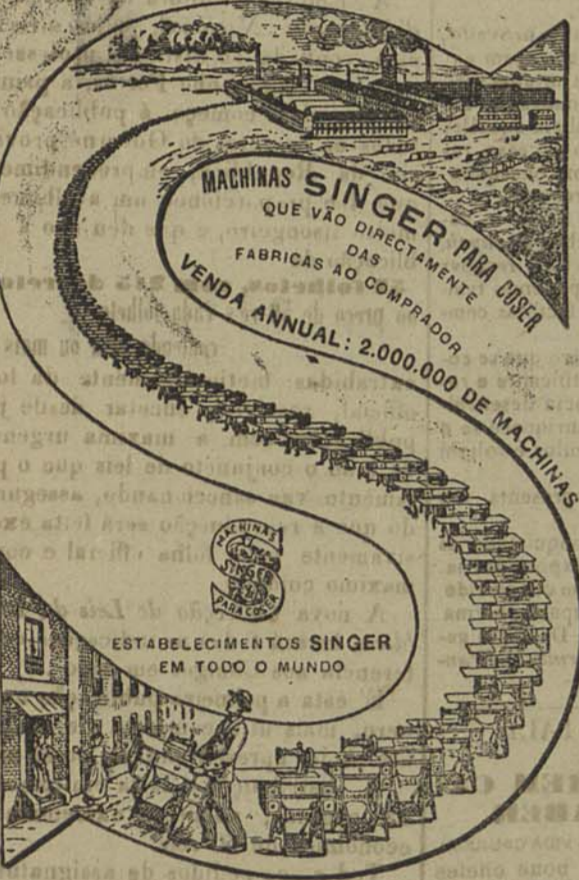

Correspondencia e traducções em Francez, Inglez e Allemao

TINTURARIA LISBONENSE

Albino Augusto, tintureiro, chegado ha pouco de Lisboa, onde durante 18 annos exerceu a sua profissão, tendo sido mestre de varias tinturarias d'aquella cidade, encarrega-se de tingir seda, lã e algodão em todas as cores; tingem-se capas de borracha pelo systema allemao, pelles, roupas d'homem e vestidos de senhora, sem que seja preciso desmanchal os. Fazem-se lavagens especiaes em vestidos, fatos e luvas, assim como lavagens a secco em toda a especie de roupas.

Tingem-se tambem fazendas em peça e fio, lava-se lã para colchões, executam-se emfia, todos os trabalhos de tinturaria com a maxima perfeição e rapidez.

Preto para lutos em menos de 48 horas

Todas as roupas, por mais usadas que sejam, ficam perfectamente novas.

Examine-se a cor no acto da entrega e se destingir, restituem-se a importancia.

Qualquer pessoa que desejar tingir alguma roupa, e que não possa vir a esta cidade escrever para a rua indicada, que obtem resposta na volta do correio.

Rua Castilho, 38, (antiga Rua Barão) - FARO

Succursal em Portinão - Em casa do sr, João Gonçalves Farroinha rua de S José n.º 6 e 8.

NOVA ESTANTE DE PEDAL COM FRICÇÕES DE ESPHERAS D'AÇO O MELHORAMENTO MAIS UTIL QUE PODIA DESEJAR-SE

NÃO CABEM JÁ NAS MACHINAS PARA COSER

SINGER

MAIS APERFEIÇOAMENTOS NEM MECANISMO MAIS EXCELLENTE

MAXIMA LIGEREZA. MAXIMA DURAÇÃO. MINIMO ESFORÇO NO TRABALHO.

RUA D. FRANCISCO GOMES, 33 - FARO

La Hacienda

CONTRA A TOSSE

X ROPE PEITORAL JMES

Premiado com medalhas d'ouro em todas as exposições nacionaes e estrangeiras a que tem concorrido.

Recomendado por mais de 300 dos principaes medicos UNICO especifico contra tosses approvado pelo Conselho-de-saude-publico e tambem o unico legalmente autorizado e privilegiado, depois de evidenciada a sua efficacia em multissimas observações officionalmente feitas nos hospitais e na clinica particular, sendo considerado como um verdadeiro especifico contra as bronchites (agu-das ou chronicas), defluxo, tosses rebeldes, tosse convulsiva e astmatica, dor do peito e contra todas as irritações nervosas.

A venda nas pharmacias. Deposito geral: PHARMACIA FRANCO, F. ro - Porto Franco & C. a - Belem - LISBOA

LA HACIENDA COMPANY 653 BROADWAY, BUFFALO, N. Y. U. S. A.

ARMAZEM DE VIVERES

J. A. Paraiso Pinto

63 - RUA DE SANTO ANTONIO - 67

Estabelecimento de melhor e mais variado sortimento em generos de mercearia, artigos de novidade, louças, vidros, cereaes etc.

A casa que offerece mais vantagens aos seus compradores, vendendo mais barato e distribuindo BRINDES de valor e utilidade.

268

IMPORTANTE!

Ex.ª colleccionadores de cadernetas que esta casa fornece tem sempre garantidas as suas collecções sem receio que uma fallencia as torne nullas, visto que o seu proprietario compra tudo a prompto pagamento.

Dão-se bonus nas compras de todos os generos inclusive farinhas, tabacos, etc.

Sempre bom gosto, sempre novidades

Latoaria Marreiros

Instalações electricas com material de primeira qualidade Comodidade de preços Manufactura de gazometros e candieiros para gaz acetylene dos mais praticos e perfeitos Encarrega-se da montagem dos mesmos em qualquer terra da provincia

Gazometros systema -- Sorrierram

O mais perfeito, com lavador e purificador Grande e variado sortimento de artigos para acetylene, com desconto para revendedores e montadores Artigos para calisações d'agua. Autochismo systema inglez, sem valvula, o mais perfeito e de effeito seguro

ENVIAM SE TABELLAS DE PREÇOS

1 - Praça D. Francisco Gomes - 1

1 - Rua Conselheiro Bivar - 1

FARO

281

EXPLICADOR

O capitão Joaquim Mendes Cabeadas com largo tirocinio de ensino lyceal, 10 annos consecutivos, dá em sua casa, por preço modico, explicações do curso dos lycens.

VENDE-SE

uma propriedade rustica e urbana no sitio do Valle da Amoreira proximo da Carreira de Tiro. Quem pretender dirija-se ao escripto Bato.

MERCERIA

Abraham d'Abensis Sabath

30 - RUA D. FRANCISCO GOMES - 34

N'esta antiga e acreditada casa encontra-se sempre um completo sortido de mercearias, que primam pela sua excellente qualidade e escrupulosa escolha.

ESPECIALIDADE

Chá preto Victoria, muito aromatico e de optimo paladar a 2000 réis o kilo!

(Loja de portas encarnadas)